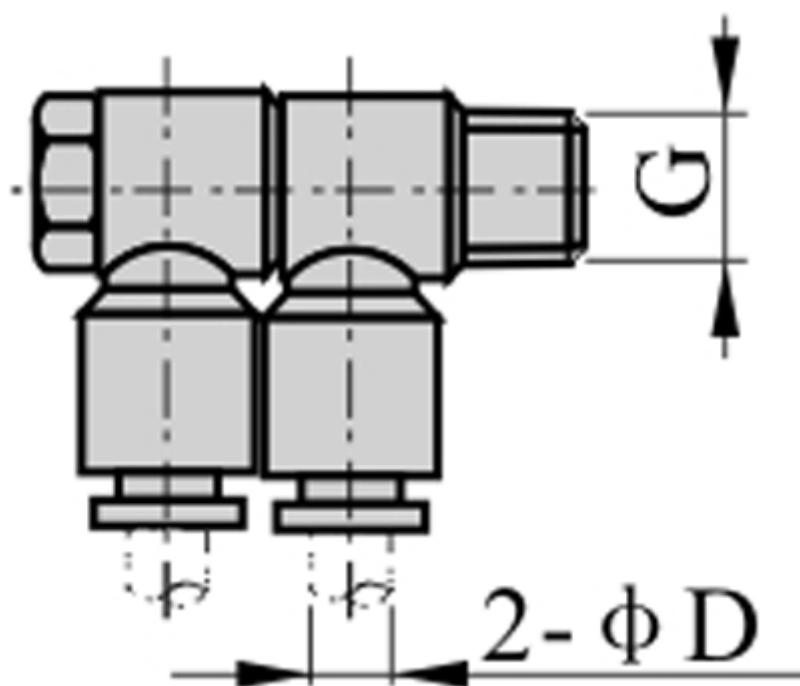

Varenummer: 58EPHW1202
Beskrivelse: Fitting EPHW1202 Dobbelt vinkel
Gevind 1/4", slangediameter - 12

Mål

D = 12
Gevind = 1/4"